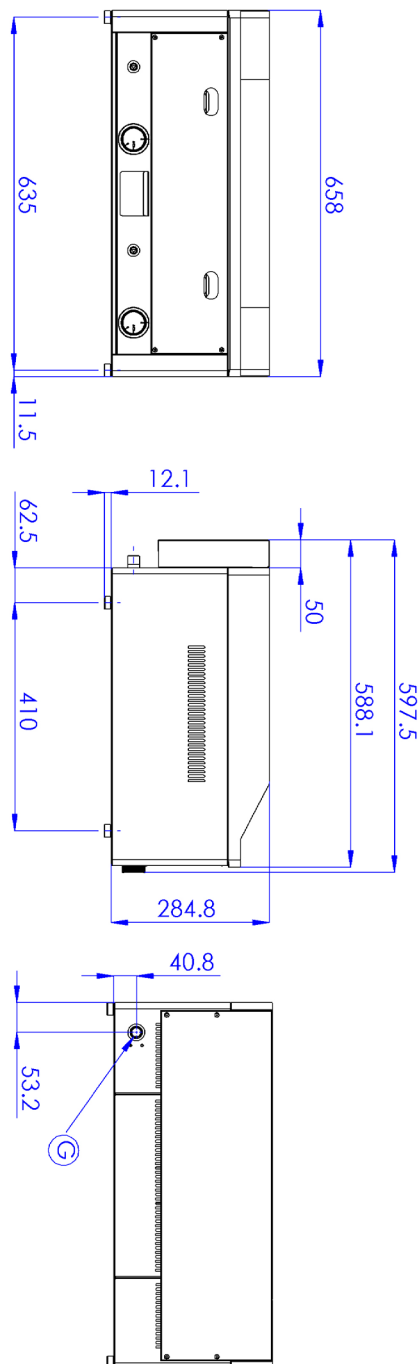

### Grillplatte 65x48 Gas Durable Chrome glatt Tisch

<b>Modell</b>	<b>SAP -Code</b>	00021138
---------------	------------------	----------

- Top -Typ: glatt
- Griddle -Abmessungen [mm x mm]: 650 x 480
- Bratpflegemittel [MM]: 10.00
- Behälter für flüssiges Fett: Ja
- Unabhängige Heizzonen: Eigenständige Bedienung für jede Heizzone
- Maximale Gerätetemperatur [° C]: 300
- Oberflächenfinish: Durable Chrom
- Abnehmbarer Rand: Nein
- Zündung: Piezo

<b>SAP -Code</b>	00021138	<b>Stromgas [KW]</b>	8.000
<b>Netzbreite [MM]</b>	658	<b>Art des Gas</b>	Propan Butan, Erdgas
<b>Nettentiefe [MM]</b>	598	<b>Griddle -Abmessungen [mm x mm]</b>	650 x 480
<b>Nettohöhe [MM]</b>	285	<b>Top -Typ</b>	glatt
<b>Nettogewicht / kg]</b>	45.00		

# Technisches Datenblatt

Technische Zeichnung

Grillplatte 65x48 Gas Durable Chrome glatt Tisch

Modell

SAP -Code

00021138

### Grillplatte 65x48 Gas Durable Chrome glatt Tisch

Modell

SAP -Code

00021138

1